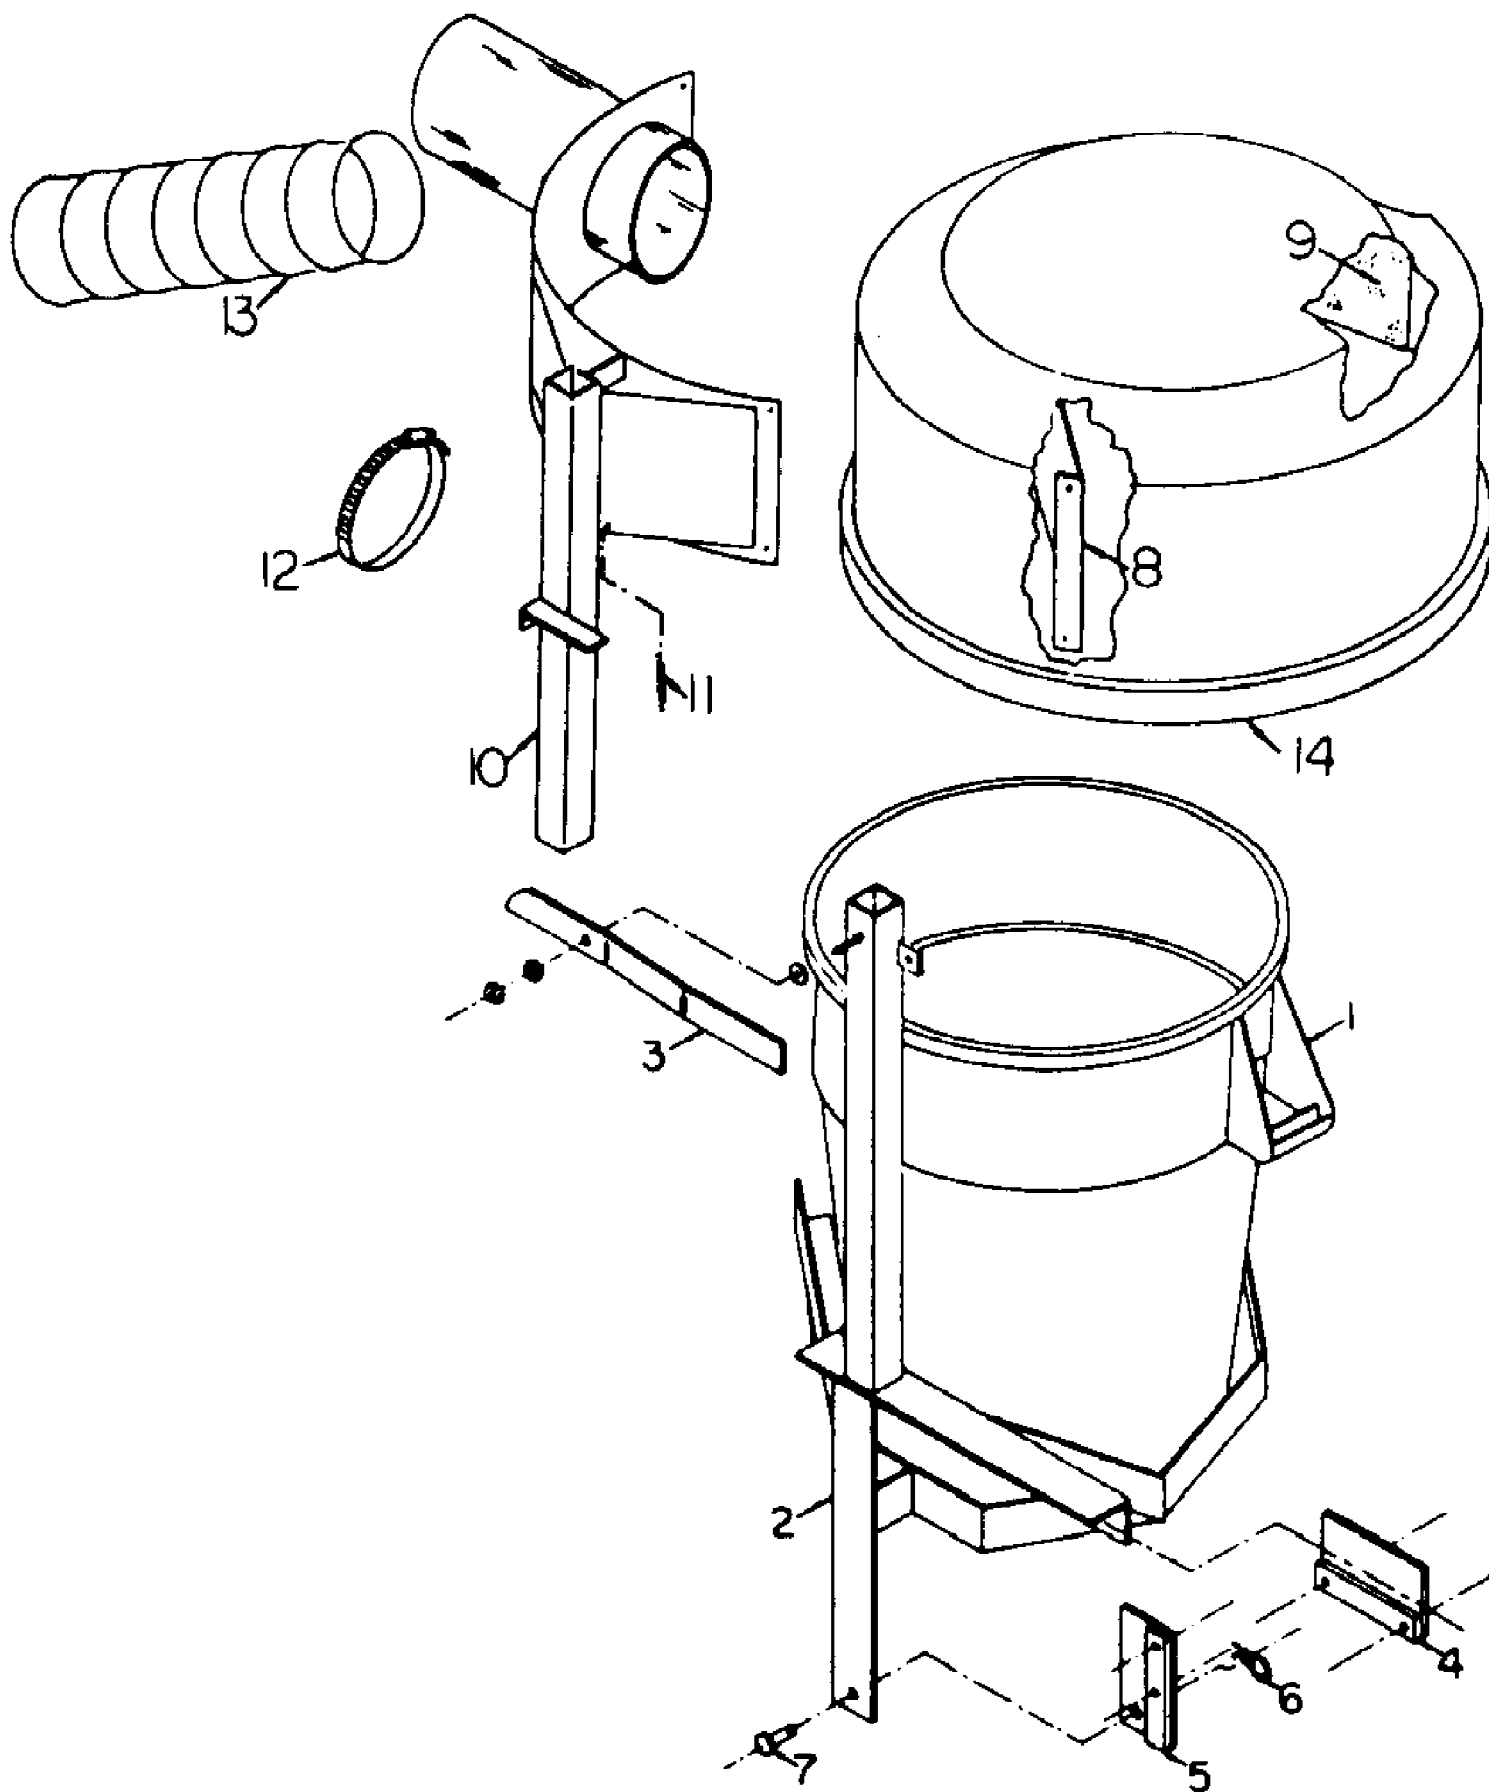

190-891-190 Barrel Collector (1996)
Barrel Collector (Air Cooled Mowers)

190-891-190 Barrel Collector (1996)
Barrel Collector (Air Cooled Mowers)

Page 2 of 4

Ref #	Part Number	Qty	S/P/F	Description
1	WD-900-5726	1		Barrel
2	WD-460-0000	1		Barrel Mount
3	WD-460-0002	1		Handle
4	WD-460-0001	1		Barrel Mounting Bracket
5	WD-900-5615	2		Fas-tatch Pin
6	WD-200-0015	2		Body Mount Washer
7	WD-900-5727	1		Barrel Lid
8	WD-460-0009	1		Deflector
9	WD-460-0004	1		Screen
10	WD-460-0003	1		Barrel Lid Mount
11	WD-900-5569	1	S	Spring
12	WD-900-5550	2		Hose Clamp
13	WD-900-5552	1	S	Hose

190-891-190 Barrel Collector (1996)
Barrel Collector (Liquid Cooled Mowers)

190-891-190 Barrel Collector (1996)
Barrel Collector (Liquid Cooled Mowers)

Page 4 of 4

Ref #	Part Number	Qty	S/P/F	Description
1	WD-900-5726	1		Barrel
2	WD-460-0005	1		Barrel Mount
3	WD-460-0002	1		Handle
4	WD-460-0007	1		Top Mount
5	WD-460-0008	1		Bottom Mount
6	WD-900-5520	1		Hair Pin Cotter, .120 x 2-1/2"
7	WD-900-5519	1		Clevis Pin, 1/2" x 1-1/2"
8	WD-460-0009	1		Deflector
9	WD-460-0004	1		Screen
10	WD-460-0006	1		Barrel Lid Mount
11	WD-900-5569	1	S	Spring
12	WD-900-5550	2		Hose Clamp
13	WD-900-5552	1	S	Hose
14	WD-900-5727	1		Barrel Lid