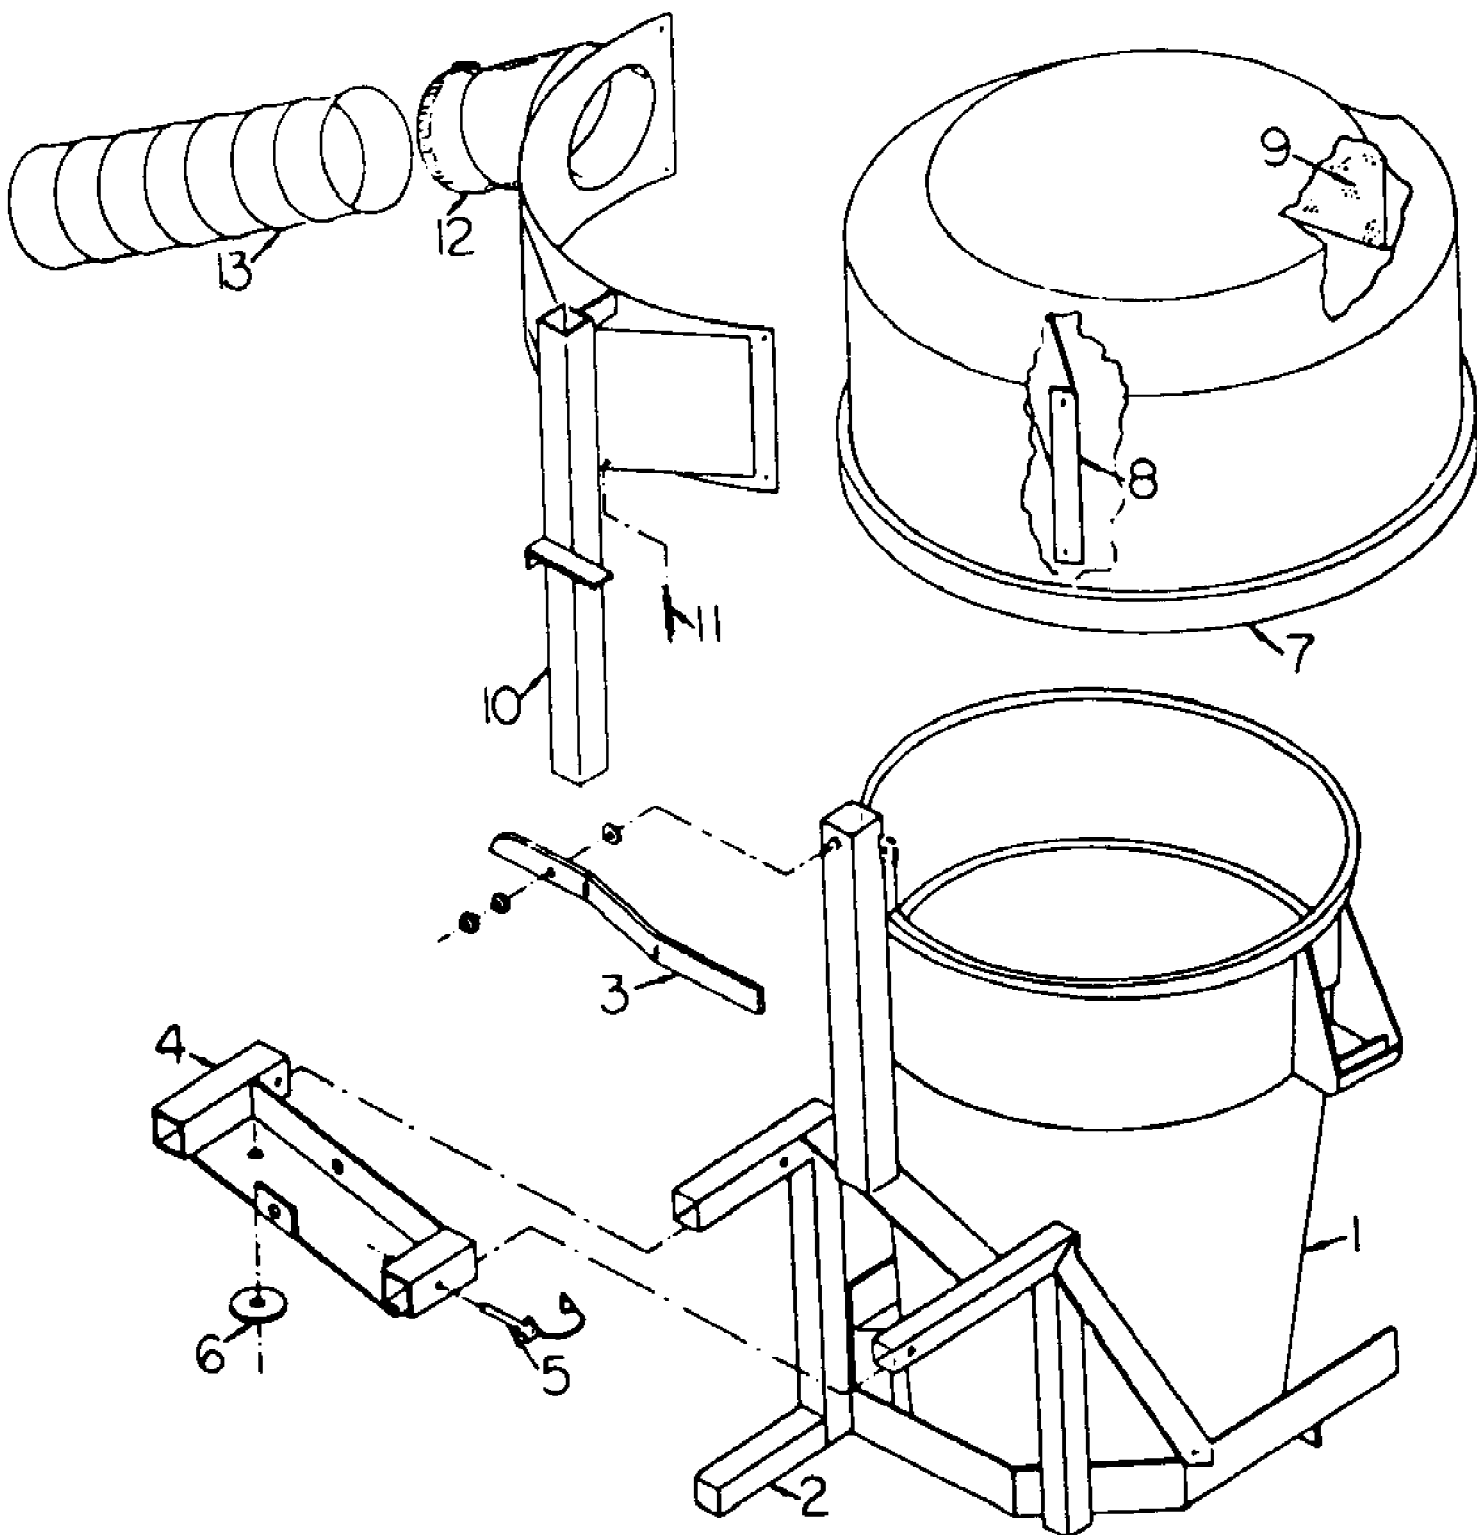

190-891-190 Barrel Collector (1996)
Barrel Collector (Air Cooled Mowers)

190-891-190 Barrel Collector (1996)
Barrel Collector (Air Cooled Mowers)

Page 2 of 4

Ref #	Part Number	Qty	S/P/F	Description
1	WD-900-5726	1		Barrel
2	WD-460-0000	1		Barrel Mount
3	WD-460-0002	1		Handle
4	WD-460-0001	1		Barrel Mounting Bracket
5	WD-900-5615	2		Fas-tatch Pin
6	WD-200-0015	2		Body Mount Washer
7	WD-900-5727	1		Barrel Lid
8	WD-460-0009	1		Deflector
9	WD-460-0004	1		Screen
10	WD-460-0003	1		Barrel Lid Mount
11	WD-900-5569	1	S	Spring
12	WD-900-5550	2		Hose Clamp
13	WD-900-5552	1	S	Hose

190-891-190 Barrel Collector (1996)
Barrel Collector (Liquid Cooled Mowers)

190-891-190 Barrel Collector (1996)
Barrel Collector (Liquid Cooled Mowers)

Page 4 of 4

Ref #	Part Number	Qty	S/P/F	Description
1	WD-900-5726	1		Barrel
2	WD-460-0005	1		Barrel Mount
3	WD-460-0002	1		Handle
4	WD-460-0007	1		Top Mount
5	WD-460-0008	1		Bottom Mount
6	WD-900-5520	1		Hair Pin Cotter, .120 x 2-1/2"
7	WD-900-5519	1		Clevis Pin, 1/2" x 1-1/2"
8	WD-460-0009	1		Deflector
9	WD-460-0004	1		Screen
10	WD-460-0006	1		Barrel Lid Mount
11	WD-900-5569	1	S	Spring
12	WD-900-5550	2		Hose Clamp
13	WD-900-5552	1	S	Hose
14	WD-900-5727	1		Barrel Lid